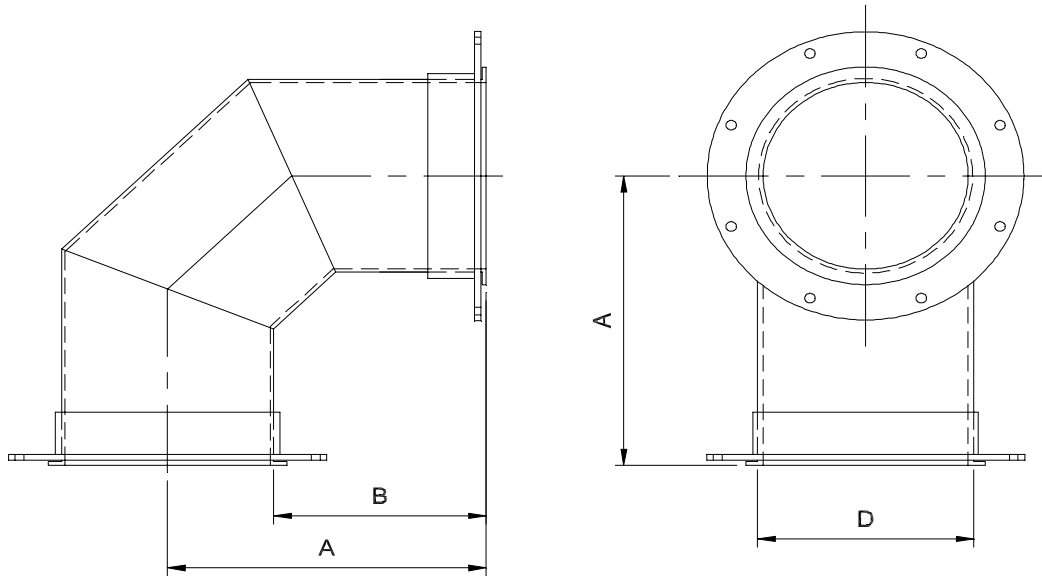

Composites USA, Inc. - Fitting Standards

Fitting Style No.: **SS-121**
 Order as Fitting: **SS-121 -"D"**

Material: **Pure Guard SS**
 Options: Stainless bolt set
 Stainless Flange Rings
 Quick Clamps (Avail. $\leq 18''$)

Project Specifications: Standard Design & Materials, -6" w.c.
 Ships standard with A-36 steel rings, SS rings >48" diameter, one plated bolt set and gasket

90° 3-GORE MITERED S.R. ELBOW

Diameter "D"		Face-C/L "A"		Throat Radius "B"		Diameter "D"		Face-C/L "A"		Throat Radius "B"	
inches	mm	inches	mm	inches	mm	inches	mm	inches	mm	inches	mm
4	102	4	102	2	51	48	1219	48	1219	24	610
6	152	6	152	3	76	50	1270	50	1270	25	635
8	203	8	203	4	102	52	1321	52	1321	26	660
10	254	10	254	5	127	54	1372	54	1372	27	686
12	305	12	305	6	152	56	1422	56	1422	28	711
14	356	14	356	7	178	58	1473	58	1473	29	737
16	406	16	406	8	203	60	1524	60	1524	30	762
18	457	18	457	9	229	62	1575	62	1575	31	787
20	508	20	508	10	254	64	1626	64	1626	32	813
22	559	22	559	11	279	66	1676	66	1676	33	838
24	610	24	610	12	305	68	1727	68	1727	34	864
26	660	26	660	13	330	72	1829	72	1829	36	914
28	711	28	711	14	356	78	1981	78	1981	39	991
30	762	30	762	15	381	84	2134	84	2134	42	1067
32	813	32	813	16	406	90	2286	90	2286	45	1143
34	864	34	864	17	432	96	2438	96	2438	48	1219
36	914	36	914	18	457	102	2591	102	2591	51	1295
38	965	38	965	19	483	108	2743	108	2743	54	1372
40	1016	40	1016	20	508	114	2896	114	2896	57	1448
42	1067	42	1067	21	533	120	3048	120	3048	60	1524
44	1118	44	1118	22	559	126	3200	126	3200	63	1600
46	1168	46	1168	23	584	132	3353	132	3353	66	1676