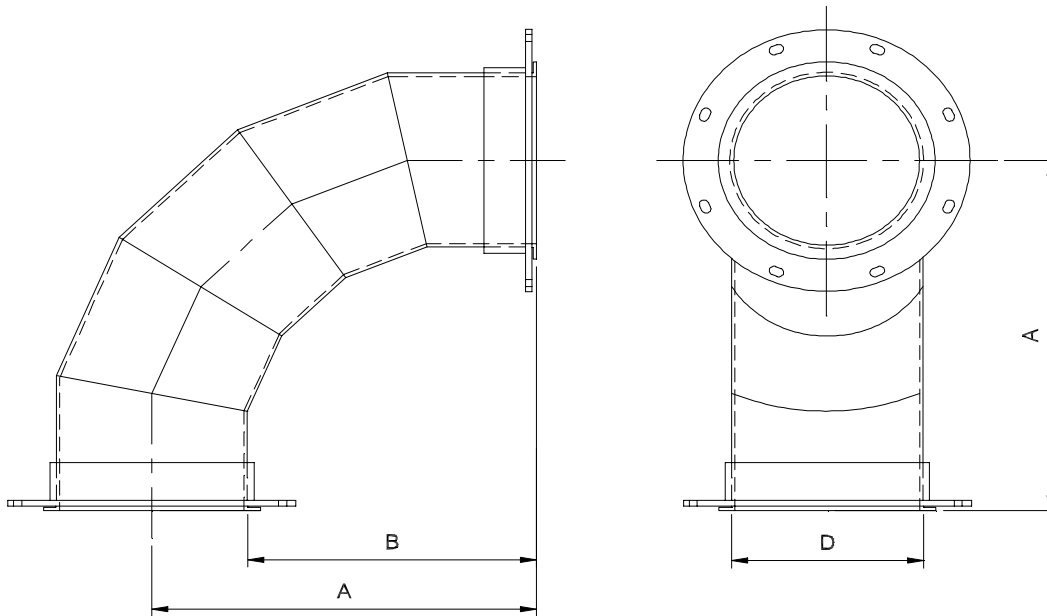

Composites USA, Inc. - Fitting Standards

Fitting Style No.: SS-130
 Order as Fitting: SS-130

-"D"

Material: Pure Guard SS

- Options:
- Stainless bolt set
 - Stainless Flange Rings
 - Quick Clamps (Avail. <= 18")

Project Specifications: Standard Design & Materials, -6" w.c.
 Ships standard with A-36 steel rings, SS rings >48" diameter, one plated bolt set and gasket

90° 5-GORE MITERED L.R. ELBOW

Diameter "D"		Face-C/L "A"		Throat Radius "B"		Diameter "D"		Face-C/L "A"		Throat Radius "B"	
inches	mm	inches	mm	inches	mm	inches	mm	inches	mm	inches	mm
4	102	6	152	4	102	48	1219	72	1829	48	1219
6	152	9	229	6	152	50	1270	75	1905	50	1270
8	203	12	305	8	203	52	1321	78	1981	52	1321
10	254	15	381	10	254	54	1372	81	2057	54	1372
12	305	18	457	12	305	56	1422	84	2134	56	1422
14	356	21	533	14	356	58	1473	87	2210	58	1473
16	406	24	610	16	406	60	1524	90	2286	60	1524
18	457	27	686	18	457	62	1575	93	2362	62	1575
20	508	30	762	20	508	64	1626	96	2438	64	1626
22	559	33	838	22	559	66	1676	99	2515	66	1676
24	610	36	914	24	610	68	1727	102	2591	68	1727
26	660	39	991	26	660	72	1829	108	2743	72	1829
28	711	42	1067	28	711	78	1981	117	2972	78	1981
30	762	45	1143	30	762	84	2134	126	3200	84	2134
32	813	48	1219	32	813	90	2286	135	3429	90	2286
34	864	51	1295	34	864	96	2438	144	3658	96	2438
36	914	54	1372	36	914	102	2591	153	3886	102	2591
38	965	57	1448	38	965	108	2743	162	4115	108	2743
40	1016	60	1524	40	1016	114	2896	171	4343	114	2896
42	1067	63	1600	42	1067	120	3048	180	4572	120	3048
44	1118	66	1676	44	1118	126	3200	189	4801	126	3200
46	1168	69	1753	46	1168	132	3353	198	5029	132	3353