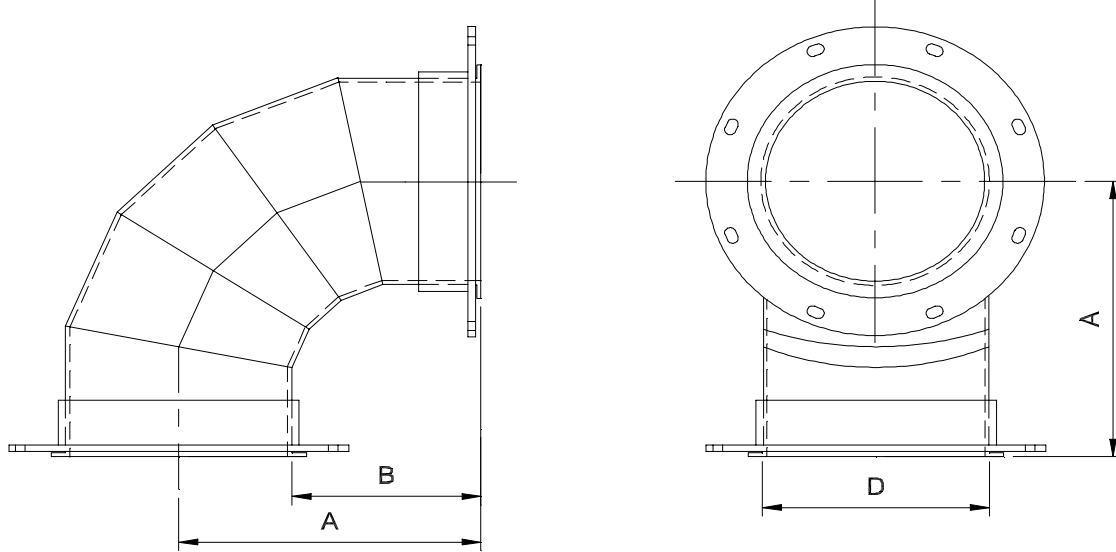

Composites USA, Inc. - Fitting Standards

Fitting Style No.: SS-131
 Order as Fitting: SS-131 -"D"

Material: Pure Guard SS
 Options: Stainless bolt set
 Stainless Flange Rings
 Quick Clamps (Avail. <= 18")

Project Specifications: Standard Design & Materials, -6" w.c.
 Ships standard with A-36 steel rings, SS rings >48" diameter, one plated bolt set and gasket

90° 5-GORE MITERED S.R. ELBOW

Diameter "D"		Face-C/L "A"		Throat Radius "B"			Diameter "D"		Face-C/L "A"		Throat Radius "B"	
inches	mm	inches	mm	inches	mm		inches	mm	inches	mm	inches	mm
4	102	4	102	2	51		48	1219	48	1219	24	610
6	152	6	152	3	76		50	1270	50	1270	25	635
8	203	8	203	4	102		52	1321	52	1321	26	660
10	254	10	254	5	127		54	1372	54	1372	27	686
12	305	12	305	6	152		56	1422	56	1422	28	711
14	356	14	356	7	178		58	1473	58	1473	29	737
16	406	16	406	8	203		60	1524	60	1524	30	762
18	457	18	457	9	229		62	1575	62	1575	31	787
20	508	20	508	10	254		64	1626	64	1626	32	813
22	559	22	559	11	279		66	1676	66	1676	33	838
24	610	24	610	12	305		68	1727	68	1727	34	864
26	660	26	660	13	330		72	1829	72	1829	36	914
28	711	28	711	14	356		78	1981	78	1981	39	991
30	762	30	762	15	381		84	2134	84	2134	42	1067
32	813	32	813	16	406		90	2286	90	2286	45	1143
34	864	34	864	17	432		96	2438	96	2438	48	1219
36	914	36	914	18	457		102	2591	102	2591	51	1295
38	965	38	965	19	483		108	2743	108	2743	54	1372
40	1016	40	1016	20	508		114	2896	114	2896	57	1448
42	1067	42	1067	21	533		120	3048	120	3048	60	1524
44	1118	44	1118	22	559		126	3200	126	3200	63	1600
46	1168	46	1168	23	584		132	3353	132	3353	66	1676