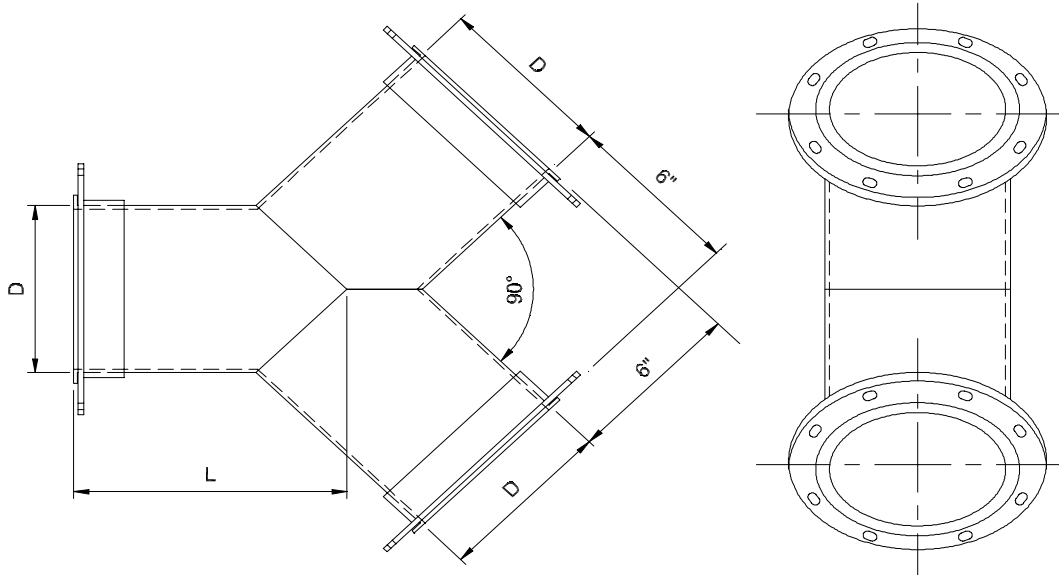

Composites USA, Inc. - Fitting Standards

Fitting Style No.: SS-195
Order as Fitting: SS-195

-"D"

Material: Pure Guard SS

- Options:**
- Stainless bolt set
 - Stainless Flange Rings
 - Quick Clamps (Avail. <= 18")

Project Specifications: Standard Design & Materials, -6" w.c.
 2" & 3" branch connections ship standard with 2" stand-offs, quick clamps and gasket
 Ships standard with A-36 steel rings >3", SS rings >48" diameter, one plated bolt set and gasket

TRUE WYE

Diameter "D"		Face-C/L "L"		Stand-Off, "G"		Diameter "D"		Face-C/L "L"		Stand-Off, "G"	
inches	mm	inches	mm	inches	mm	inches	mm	inches	mm	inches	mm
2	51	7.07	180	6	152	44	1118	28	711	6	152
3	76	7.57	192	6	152	46	1168	29	737	6	152
4	102	8	203	6	152	48	1219	30	762	6	152
6	152	9	229	6	152	50	1270	31	787	6	152
8	203	10	254	6	152	52	1321	32	813	6	152
10	254	11	279	6	152	54	1372	33	838	6	152
12	305	12	305	6	152	56	1422	34	864	6	152
14	356	13	330	6	152	58	1473	35	889	6	152
16	406	14	356	6	152	60	1524	36	914	6	152
18	457	15	381	6	152	62	1575	37	940	6	152
20	508	16	406	6	152	64	1626	38	965	6	152
22	559	17	432	6	152	66	1676	39	991	6	152
24	610	18	457	6	152	68	1727	40	1016	6	152
26	660	19	483	6	152	70	1778	41	1041	6	152
28	711	20	508	6	152	72	1829	42	1067	6	152
30	762	21	533	6	152	74	1880	43	1092	6	152
32	813	22	559	6	152	76	1930	44	1118	6	152
34	864	23	584	6	152	78	1981	45	1143	6	152
36	914	24	610	6	152	80	2032	46	1168	6	152
38	965	25	635	6	152	82	2083	47	1194	6	152
40	1016	26	660	6	152	84	2134	48	1219	6	152
42	1067	27	686	6	152	90	2286	51	1295	6	152